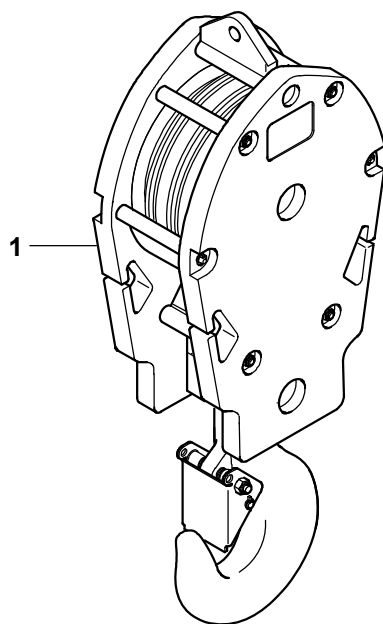

**GROVE**UNTERFLASCHE  
BOTTOM HOOK BLOCKBILDTADEL  
PICTORIAL DISPLAY**GMK3060**

02.17

**3276192-ETL C**

1/1

**DE HAAN****ROPEBLOCK**